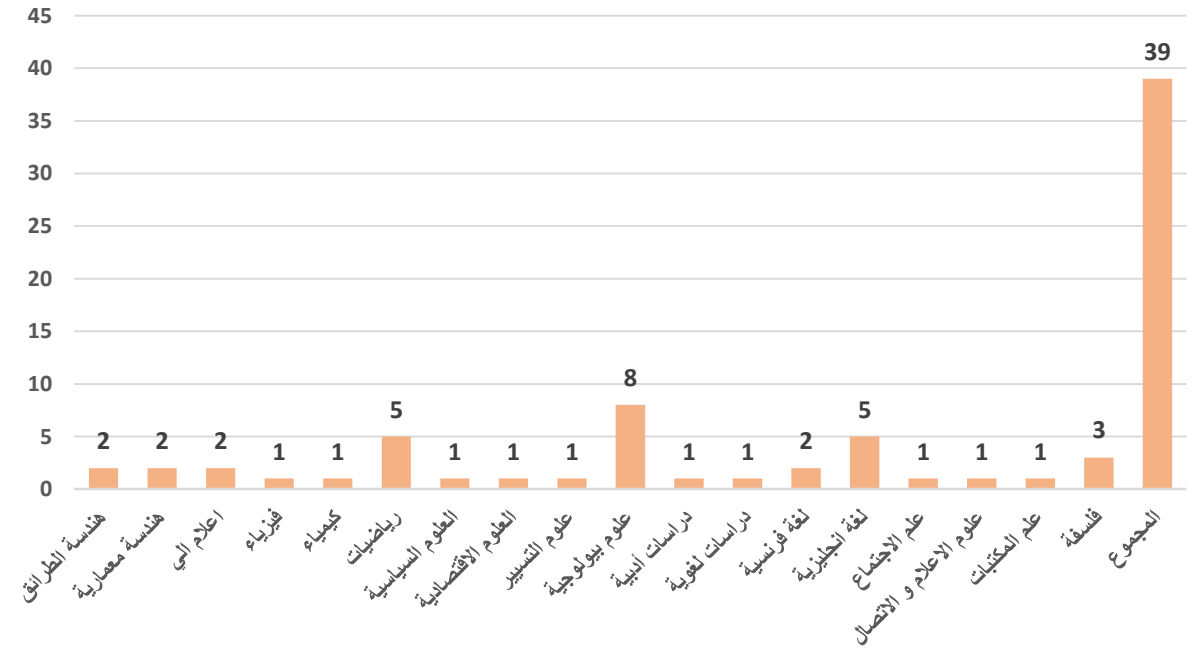

الدورة السادسة للتأهيل الجامعي 30/01/2025