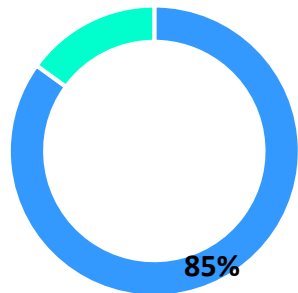

أساتذة من مصف الأستاذية: **567** أستاذ
أساتذة حائزون على شهادة الدكتوراه: **867** أستاذ

- **55,58%** من أساتذة الجامعة من مصف الأستاذية
- **85%** من أساتذة جامعة قامة حائزون على شهادة الدكتوراه

■ أساتذة الجامعة حائزون على شهادة الدكتوراه