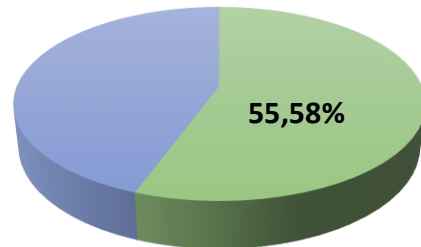

التأهيل الجامعي

سنة 2025

Asso	MAB		MAA	MCB	MCA	Pr	Total
	Doc	Mag					
01	12	15	137	288	272	295	1020

أساتذة من مصف الأستاذية: **567** أستاذ
أساتذة حائزون على شهادة الدكتوراه: **867** أستاذ

- **55,58%** من أساتذة الجامعة من مصف الأستاذية
- **85%** من أساتذة جامعة قامة حائزون على شهادة الدكتوراه

■ أساتذة الجامعة حائزون على شهادة الدكتوراه

■ أساتذة الجامعة من مصف الأستاذية