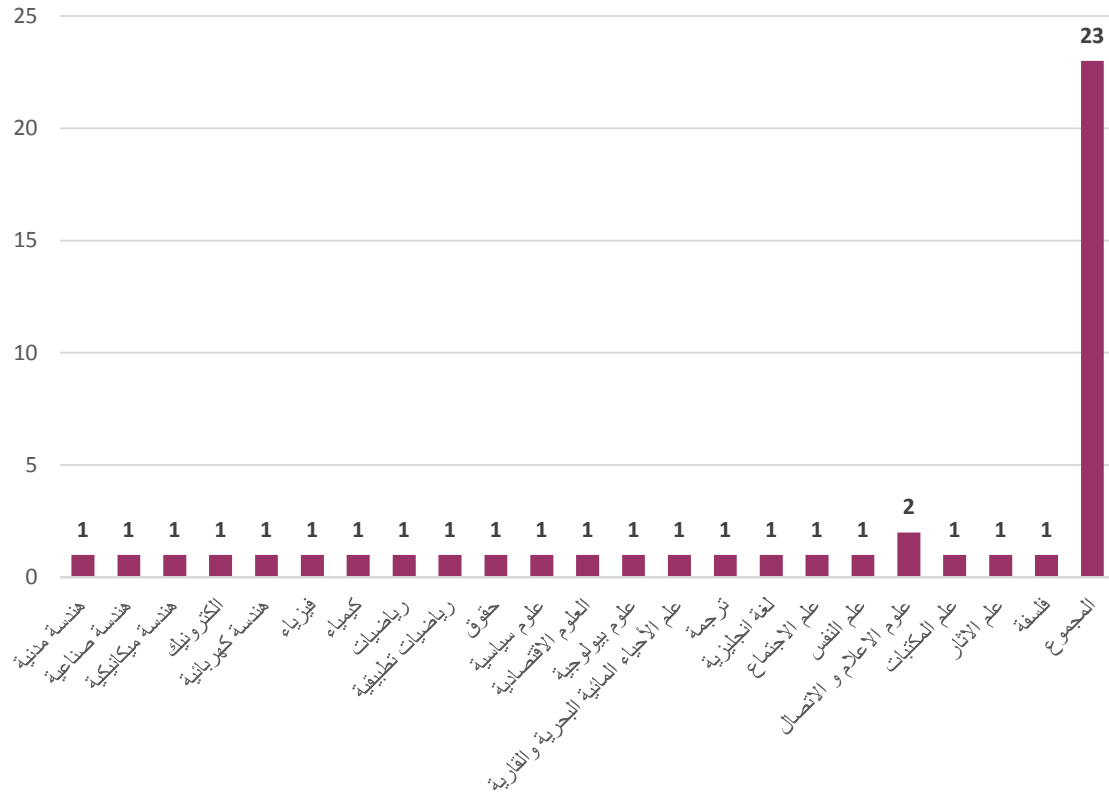

التأهيل الجامعي

سنة 2025

الدورة السابعة للتأهيل الجامعي 14/07/2025