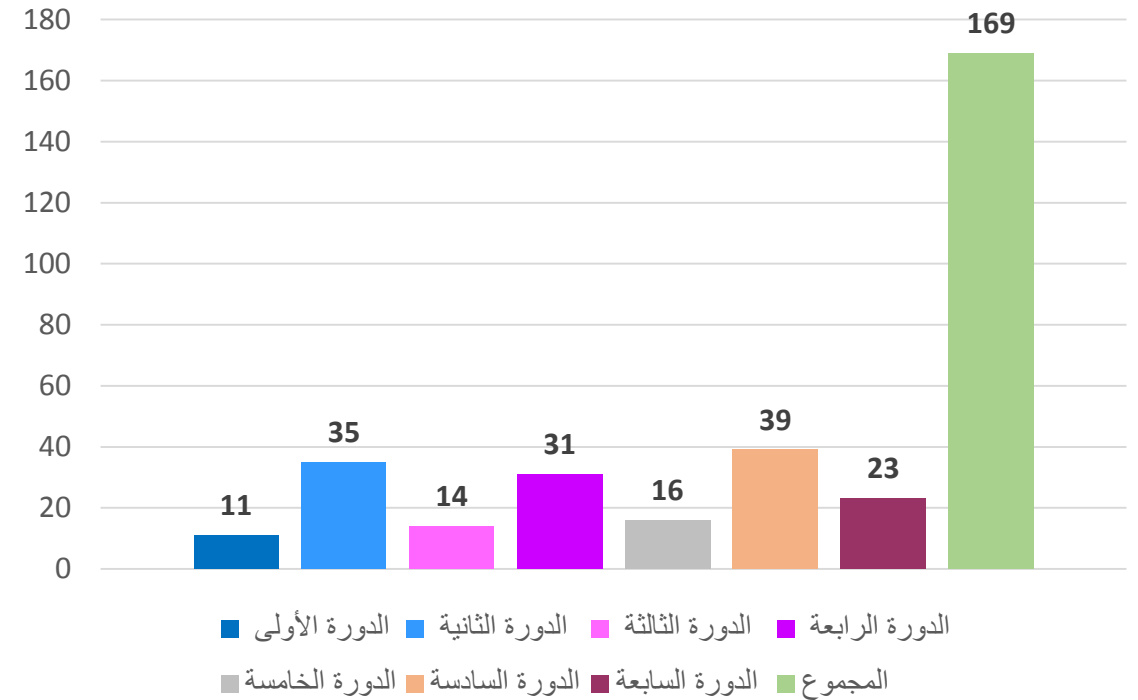

إحصائيات دورات التأهيل الجامعي

مجموع الدورات السبع: **169** أستاذ