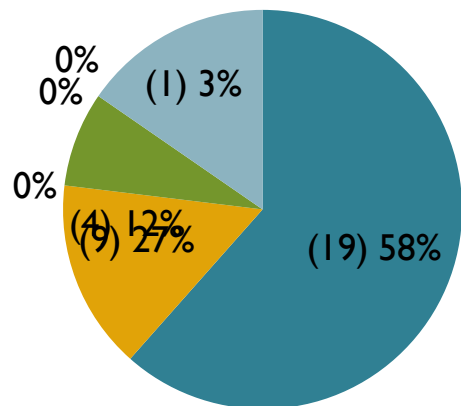

Etat récapitulatif des soutenances de doctorat réalisées Par Faculté durant l'année universitaire 2019/2020

(septembre 2019-septembre 2020)

Filière		Doctorat Sciences	Doctorat LMD
1	ST	08	05
2	MI-SM	02	05
3	SHS	00	00
4	LL	01	02
5	DSP	00	01
6	EGSG	00	00
7	SNV	02	00
TOTAL		13	13

Doctorat en sciences